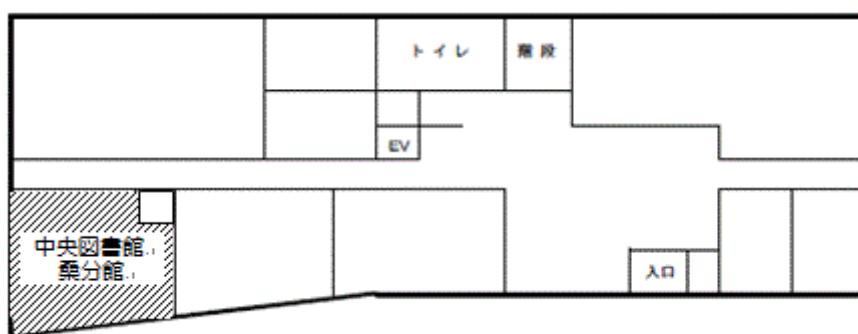

・構造 鉄筋コンクリート造/2階建

◇ 平面図 ◇

◇ 配架図 ◇

(4) 中央図書館桑分館

・所在地 〒323-0012 小山市羽川858番地1

(小山市桑市民交流センター内)

・電話 0285-22-4544 Fax 0285-22-4544

・延床面積 143.92㎡

・構造 鉄骨造/2階建

◇ 平面図 ◇

◇ 配架図 ◇