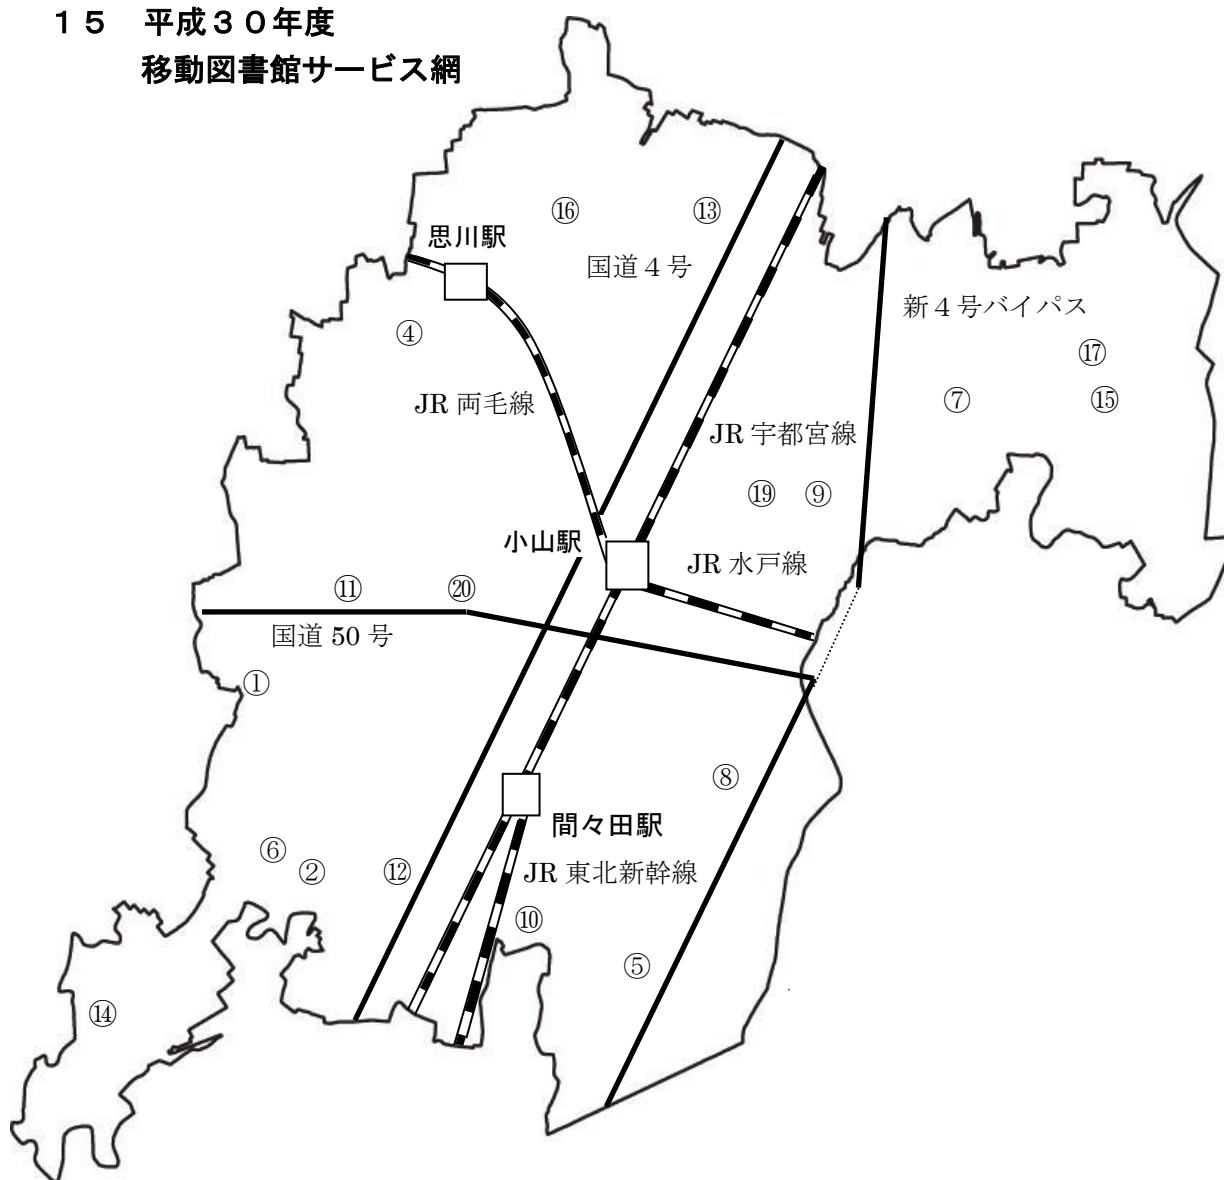

15 平成30年度  
移動図書館サービス網

①寒川小学校	⑪中小学校
②乙女小学校	⑫間々田小学校
③もみじ保育所	⑬羽川小学校
④豊田南小学校	⑭下生井小学校
⑤大谷南小学校	⑮絹義務教育学校
⑥網戸小学校	⑯羽川西小学校
⑦萱橋小学校	⑰絹保育所
⑧大谷東小学校	⑱豊田北小学校
⑨中久喜保育所	⑲小山東ニュータウン
⑩間々田東小学校	⑳穂積小学校