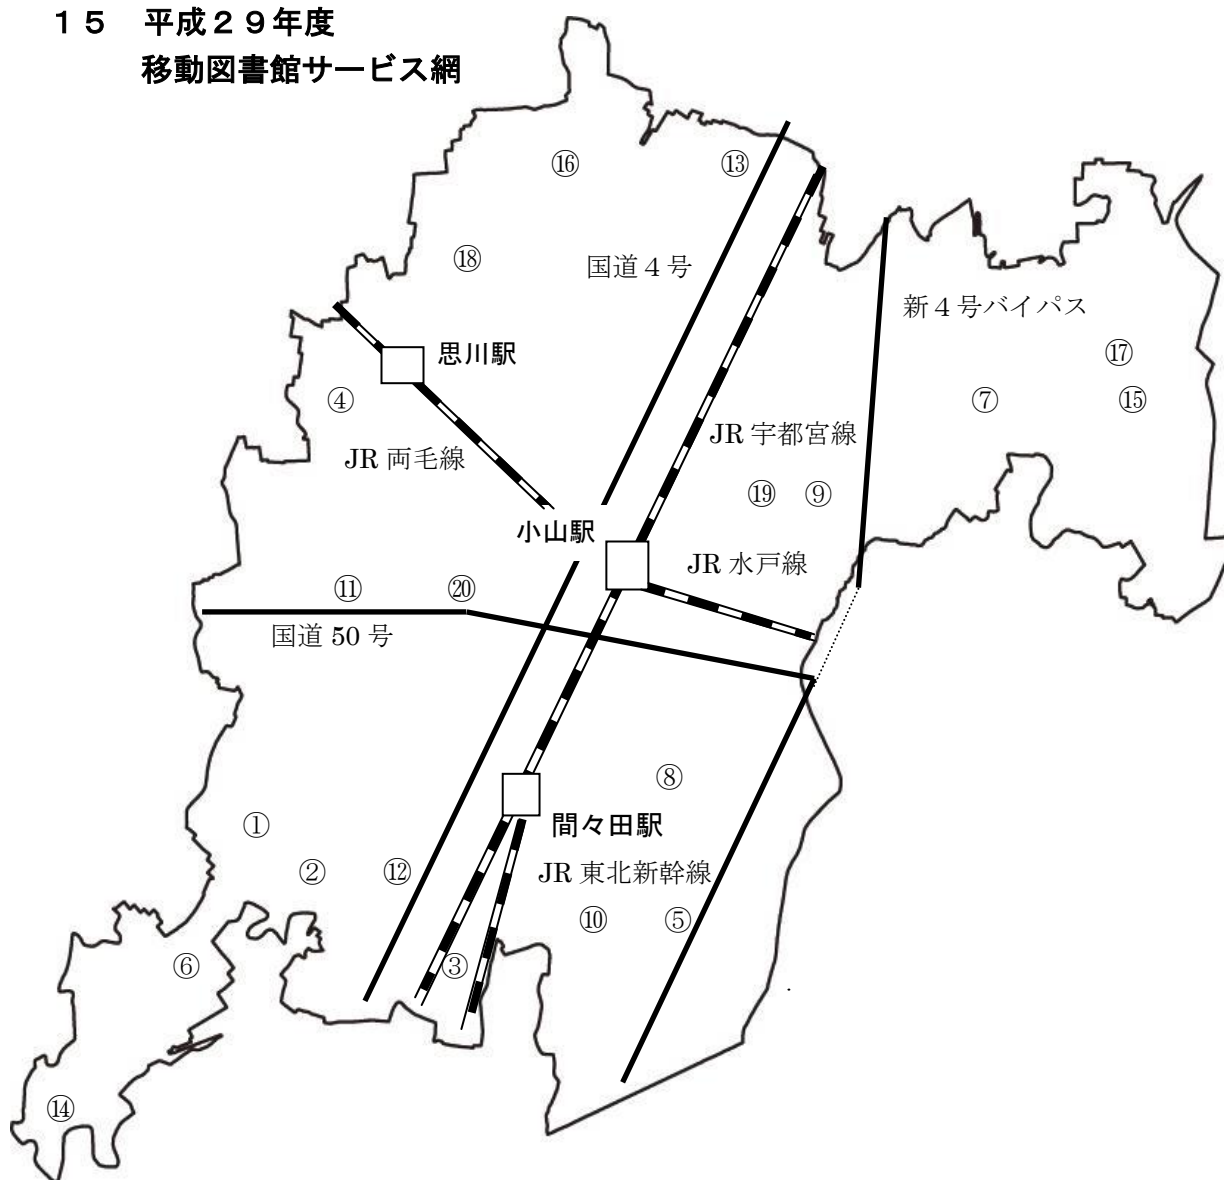

15 平成29年度
移動図書館サービス網

①寒川小学校	⑪中小学校
②乙女小学校	⑫間々田小学校
③もみじ保育所	⑬羽川小学校
④豊田南小学校	⑭下生井小学校
⑤大谷南小学校	⑮絹義務教育学校
⑥網戸小学校	⑯羽川西小学校
⑦萱橋小学校	⑰絹保育所
⑧大谷東小学校	⑱豊田北小学校
⑨中久喜保育所	⑲小山東ニュータウン
⑩間々田東小学校	⑳穂積小学校