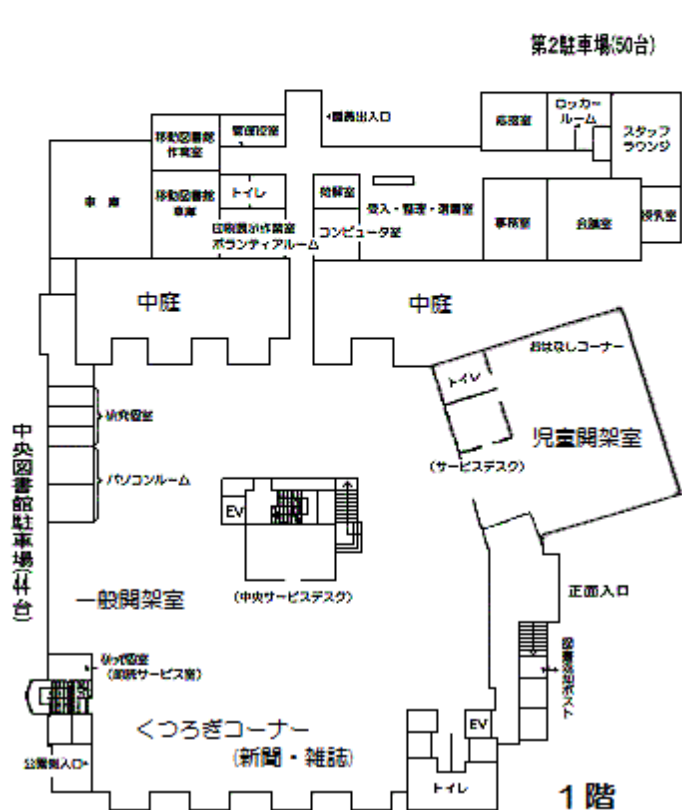

3 各館施設の概要

① 中央図書館

- ・所在地 〒323-0807 小山市城東1丁目19番40号
- ・電話 0285-21-0753 (代) Fax 0285-21-0755
- ・敷地面積 5,653.55㎡ ・建築面積 2,948㎡
- ・延床面積 5,199㎡
- 地階 694㎡ (2層) 2階 1,364㎡
- 1階 2,792㎡ 3階 349㎡
- ・構造 鉄筋コンクリート造/地下1階・地上3階建
- ・モニュメント 「創造の埴(おか)」 齊藤史門作

◇ 平面図 ◇

地下

中地下

1階

2階

3階