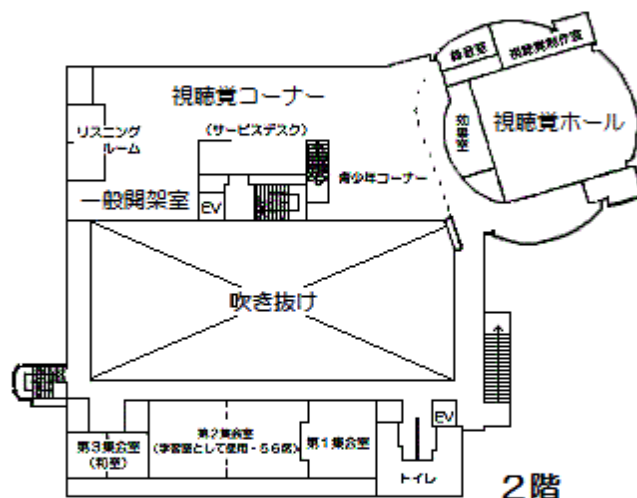

3 各館施設の概要

① 中央図書館

- ・所在地 〒323-0807 小山市城東1丁目19番40号
- ・電話 0285-21-0753 (代) Fax 0285-21-0755
- ・敷地面積 5,653.55㎡ ・建築面積 2,948㎡
- ・延床面積 5,199㎡
- 地階 694㎡ (2層) 2階 1,364㎡
- 1階 2,792㎡ 3階 349㎡
- ・構造 鉄筋コンクリート造/地下1階・地上3階建
- ・モニュメント 「創造の埴(おか)」 齊藤史門作

◇ 平面図 ◇

地下

中地下

1階

2階

3階