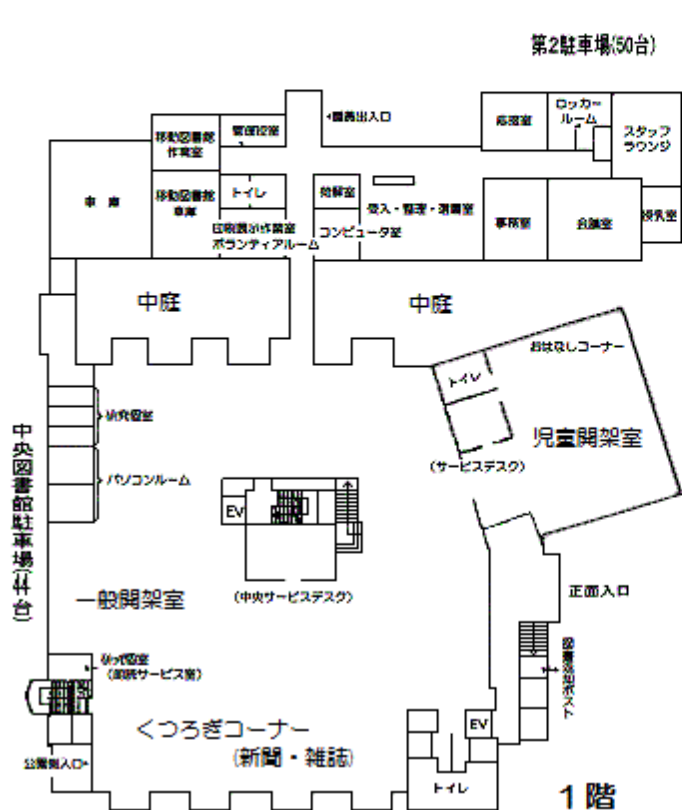

3 各館施設の概要

① 中央図書館

- ・所在地 〒323-0807 小山市城東1丁目19番40号
- ・電話 0285-21-0753 (代) Fax 0285-21-0755
- ・敷地面積 5,653.55㎡ ・建築面積 2,948㎡
- ・延床面積 5,199㎡

地階	694㎡ (2層)	2階	1,364㎡
1階	2,792㎡	3階	349㎡
- ・構造 鉄筋コンクリート造/地下1階・地上3階建
- ・モニュメント 「創造の墳(おか)」 齊藤史門作

◇ 平面図 ◇

地下

中地下

1階

2階

3階