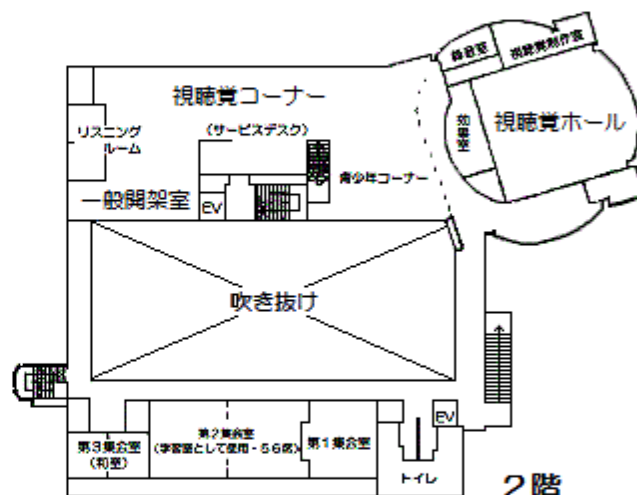

3 各館施設の概要

① 中央図書館

- ・所在地 〒323-0807 小山市城東1丁目19番40号
- ・電話 0285-21-0753 (代) Fax 0285-21-0755
- ・敷地面積 5,653.55㎡ ・建築面積 2,948㎡
- ・延床面積 5,199㎡

地階	694㎡ (2層)	2階	1,364㎡
1階	2,792㎡	3階	349㎡
- ・構造 鉄筋コンクリート造/地下1階・地上3階建
- ・モニュメント 「創造の墳(おか)」 齊藤史門作

◇ 平面図 ◇

地下

中地下

1階

2階

3階